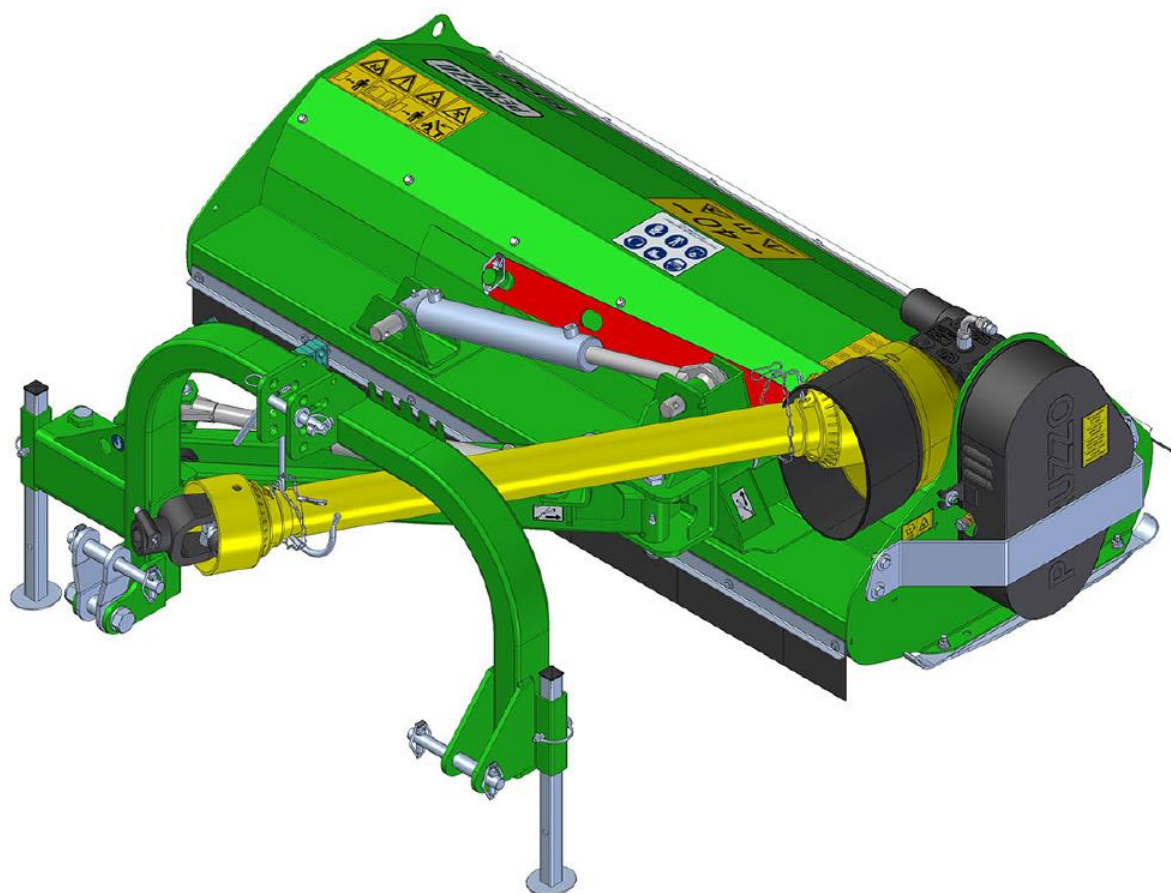

FOX CROSS 1600

W CELU ZAMÓWIENIA CZĘŚCI:

Prosimy o kontakt telefoniczny z numerem +48 666 848 890 i podanie modelu maszyny PERUZZO oraz jej wariantu.

Jeśli nr nie odpowiada lub jest zajęty prosimy dzwonić na nr +48 602 633 799

PROSIMY PAMIĘTAĆ O POWOŁANIU SIĘ NA NR TABLICY TAV_ _/4 ORAZ NR POZYCJI.

Można również złożyć zamówienie przez SKLEP ON-LINE: (najczęściej wymieniane)

- części PERUZZO: <https://sklep.agropartner.pl/pl/c/Czesci-PERUZZO/156>